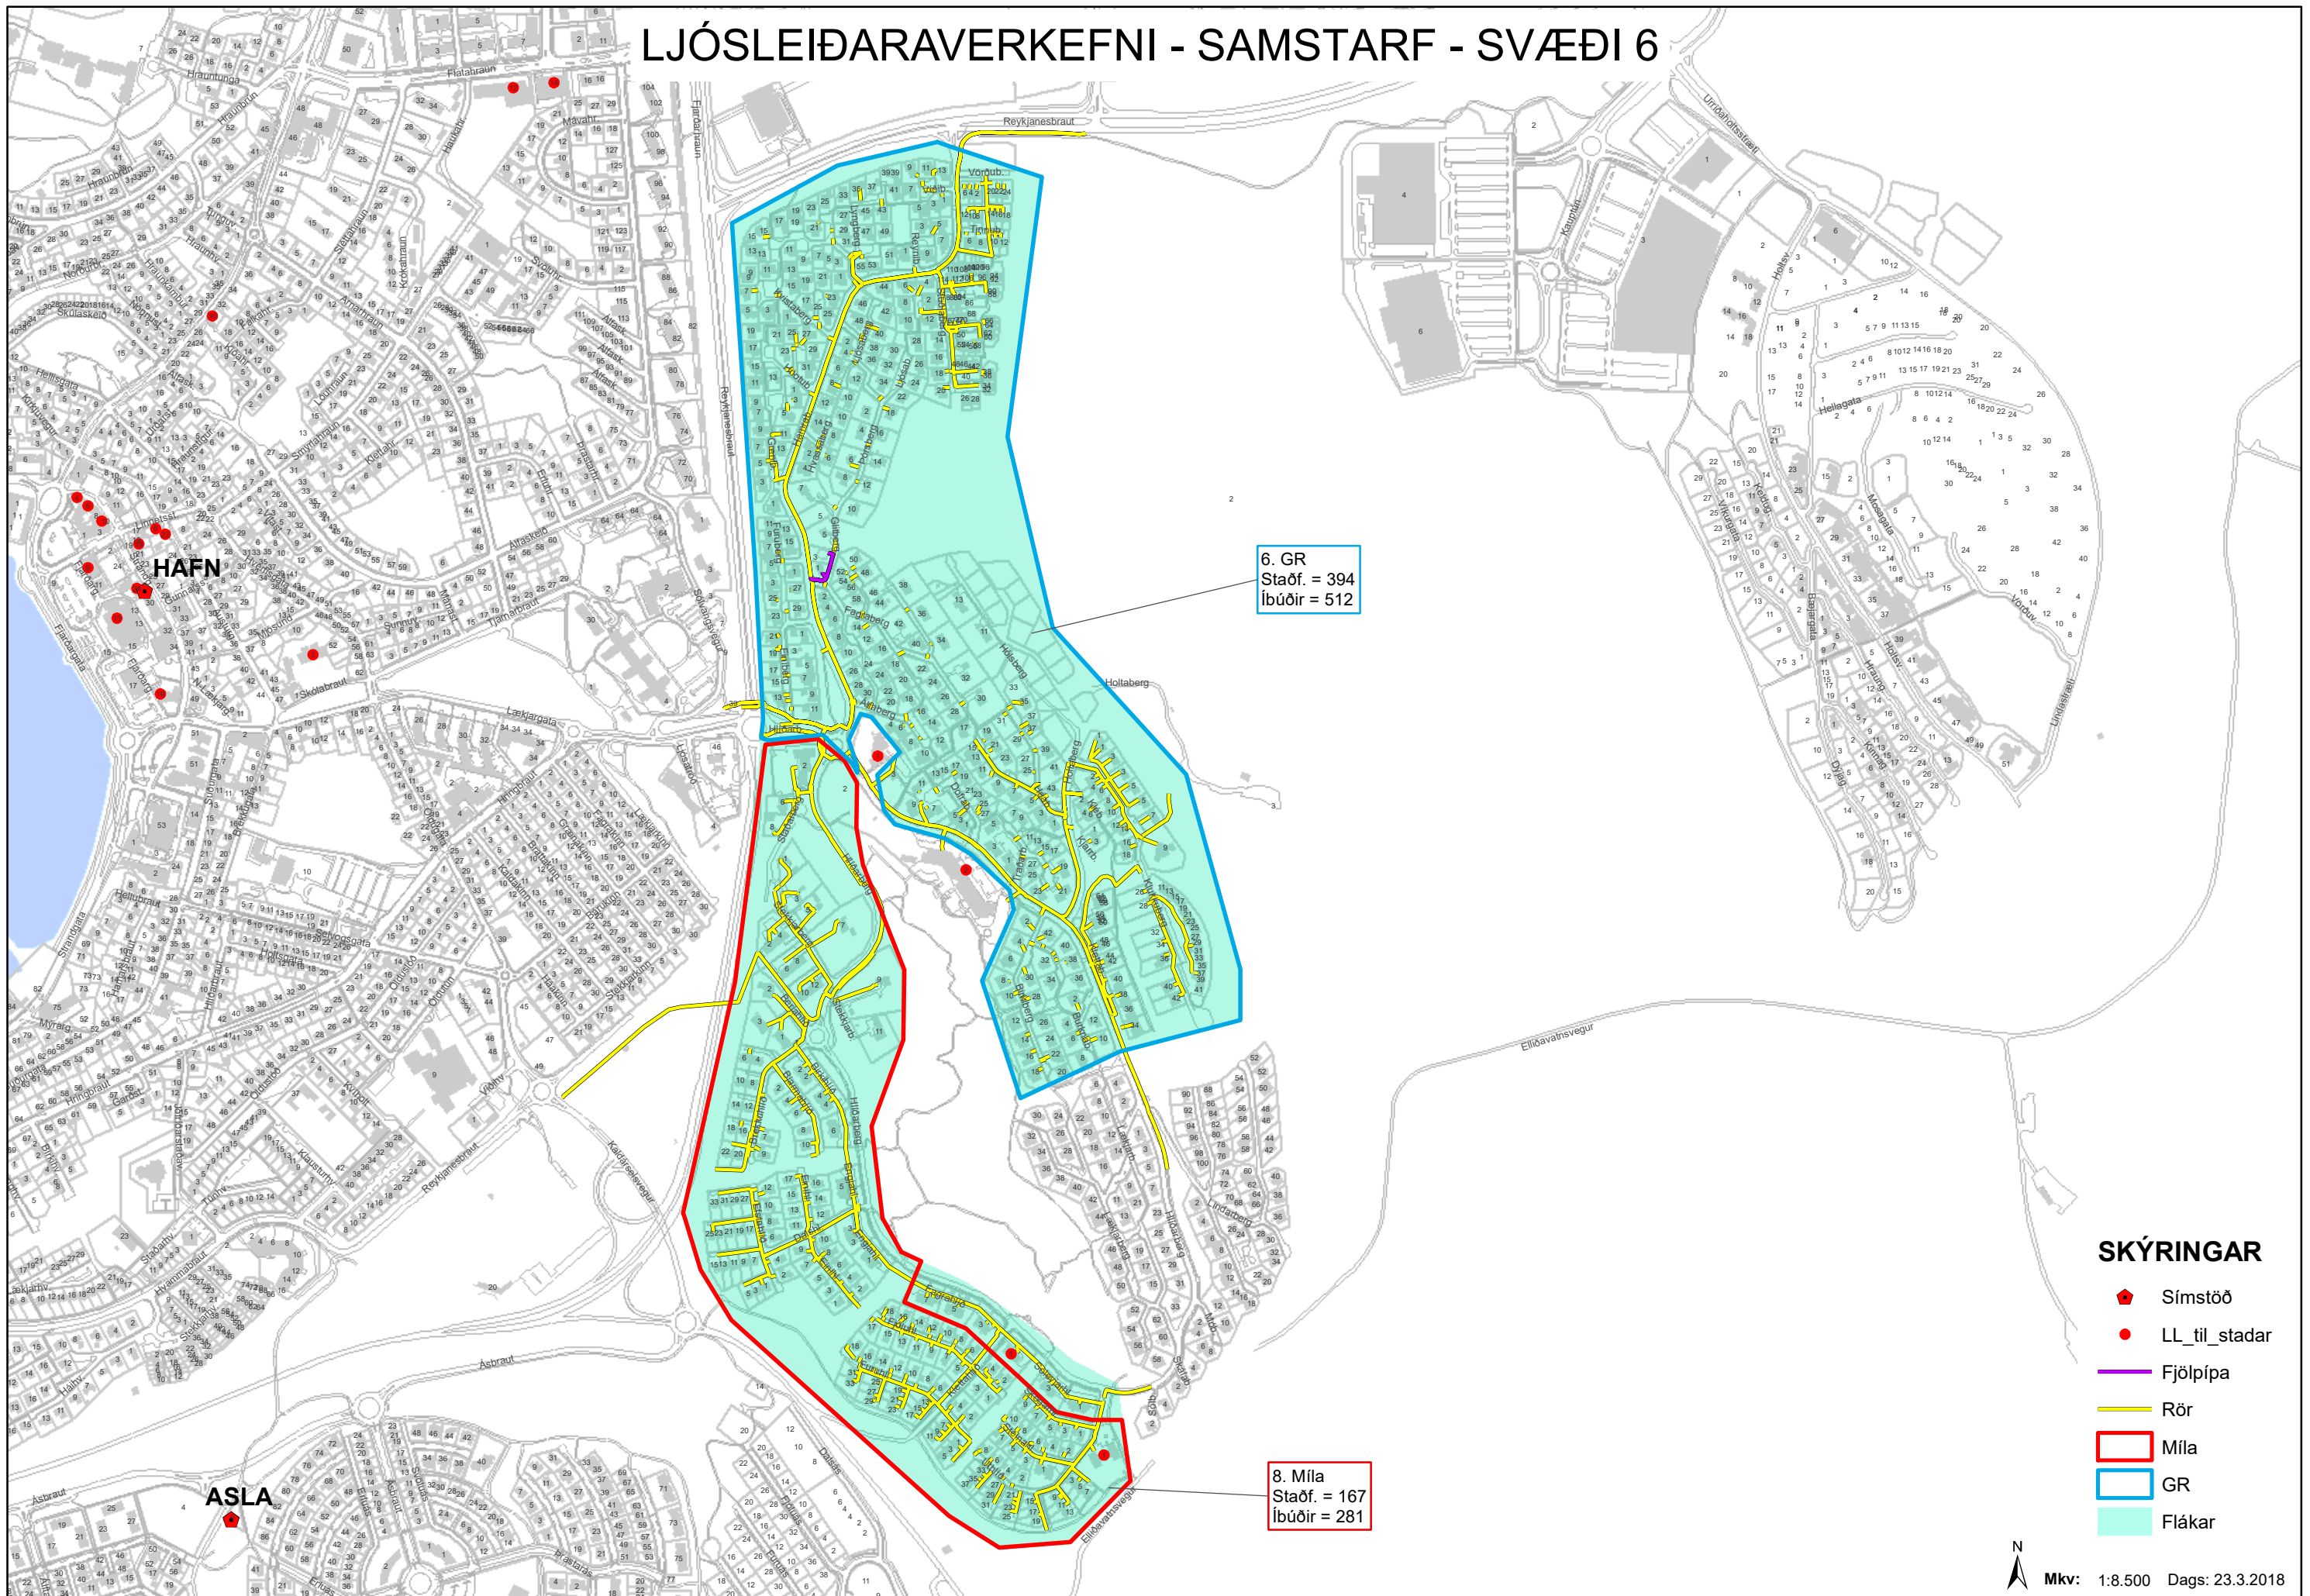

LJÓSOLEIÐARAVERKEFNI - SAMSTARF - SVÆÐI 6

6. GR
Staðf. = 394
Íbúðir = 512

8. Míla
Staðf. = 167
Íbúðir = 281

SKÝRINGAR

- ◆ Símtöð
- LL_til_stadar
- Fjölpípa
- Rör
- Míla
- GR
- Flákar