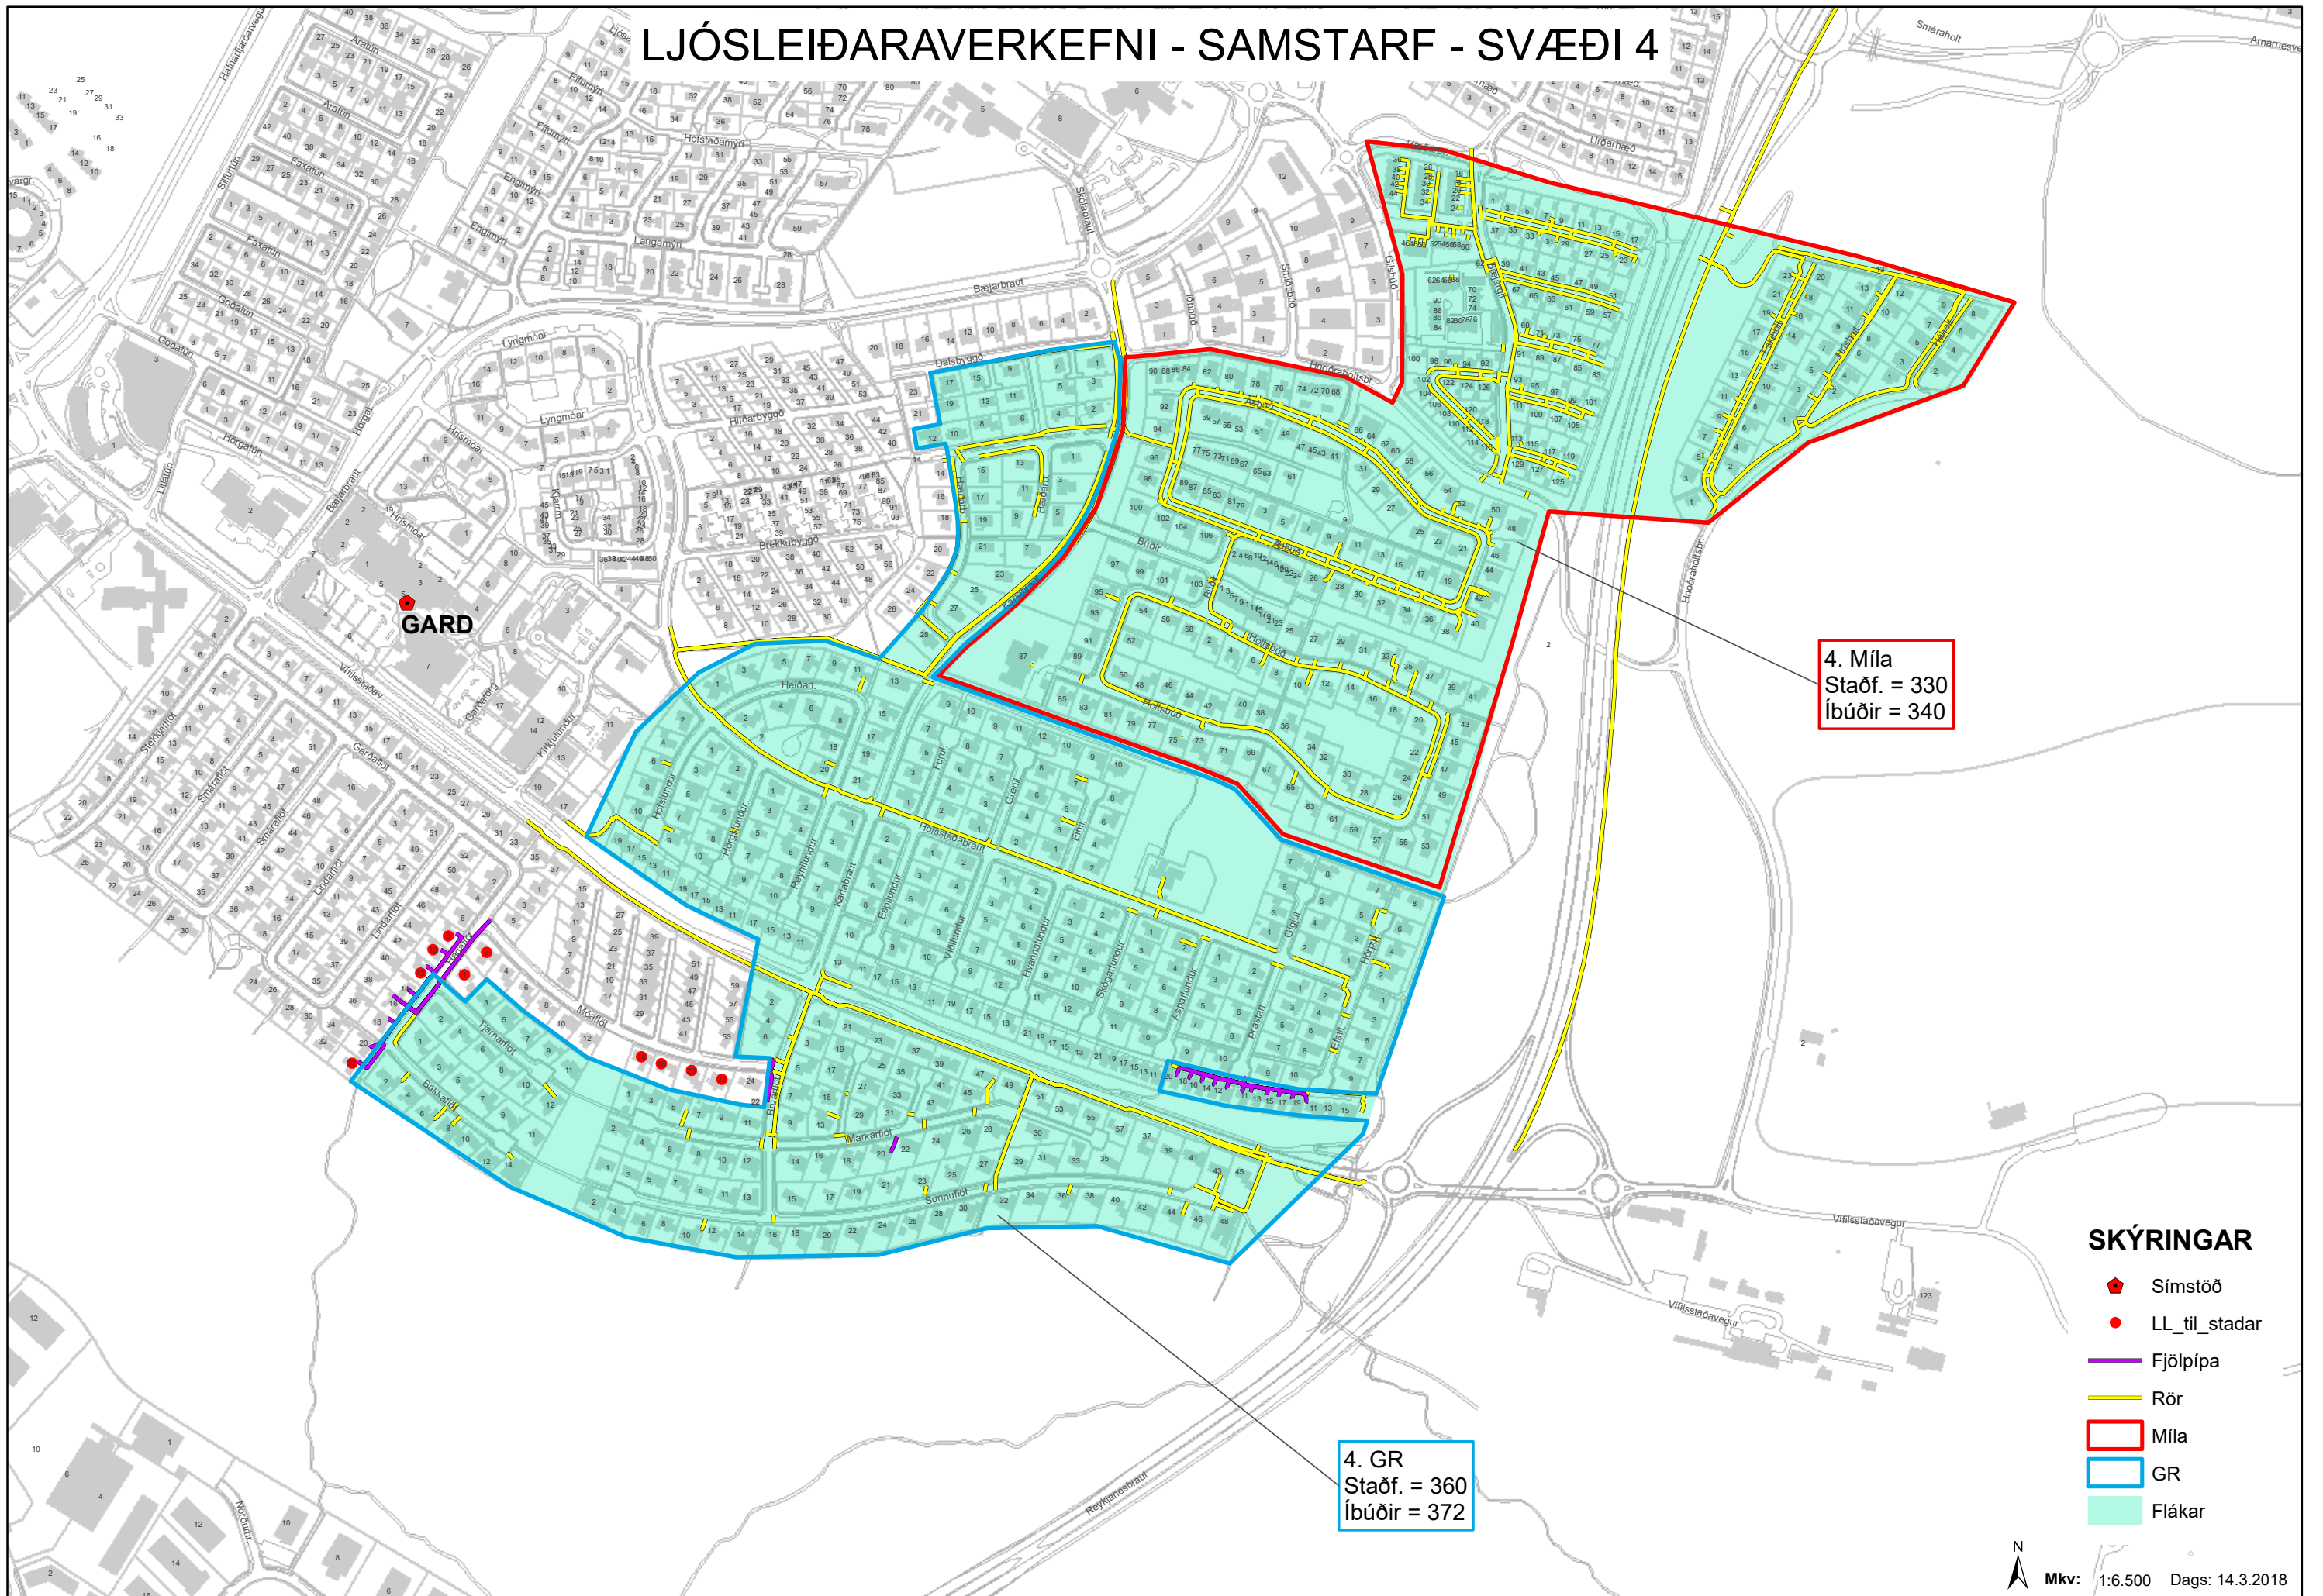

# LJÓSOLEIÐARAVERKEFNI - SAMSTARF - SVÆÐI 4

4. Míla  
 Staðf. = 330  
 Íbúðir = 340

4. GR  
 Staðf. = 360  
 Íbúðir = 372

## SKÝRINGAR

- ◆ Símsstöð
- LL\_til\_stadar
- Fjölþípa
- Rör
- Míla
- GR
- Flákar