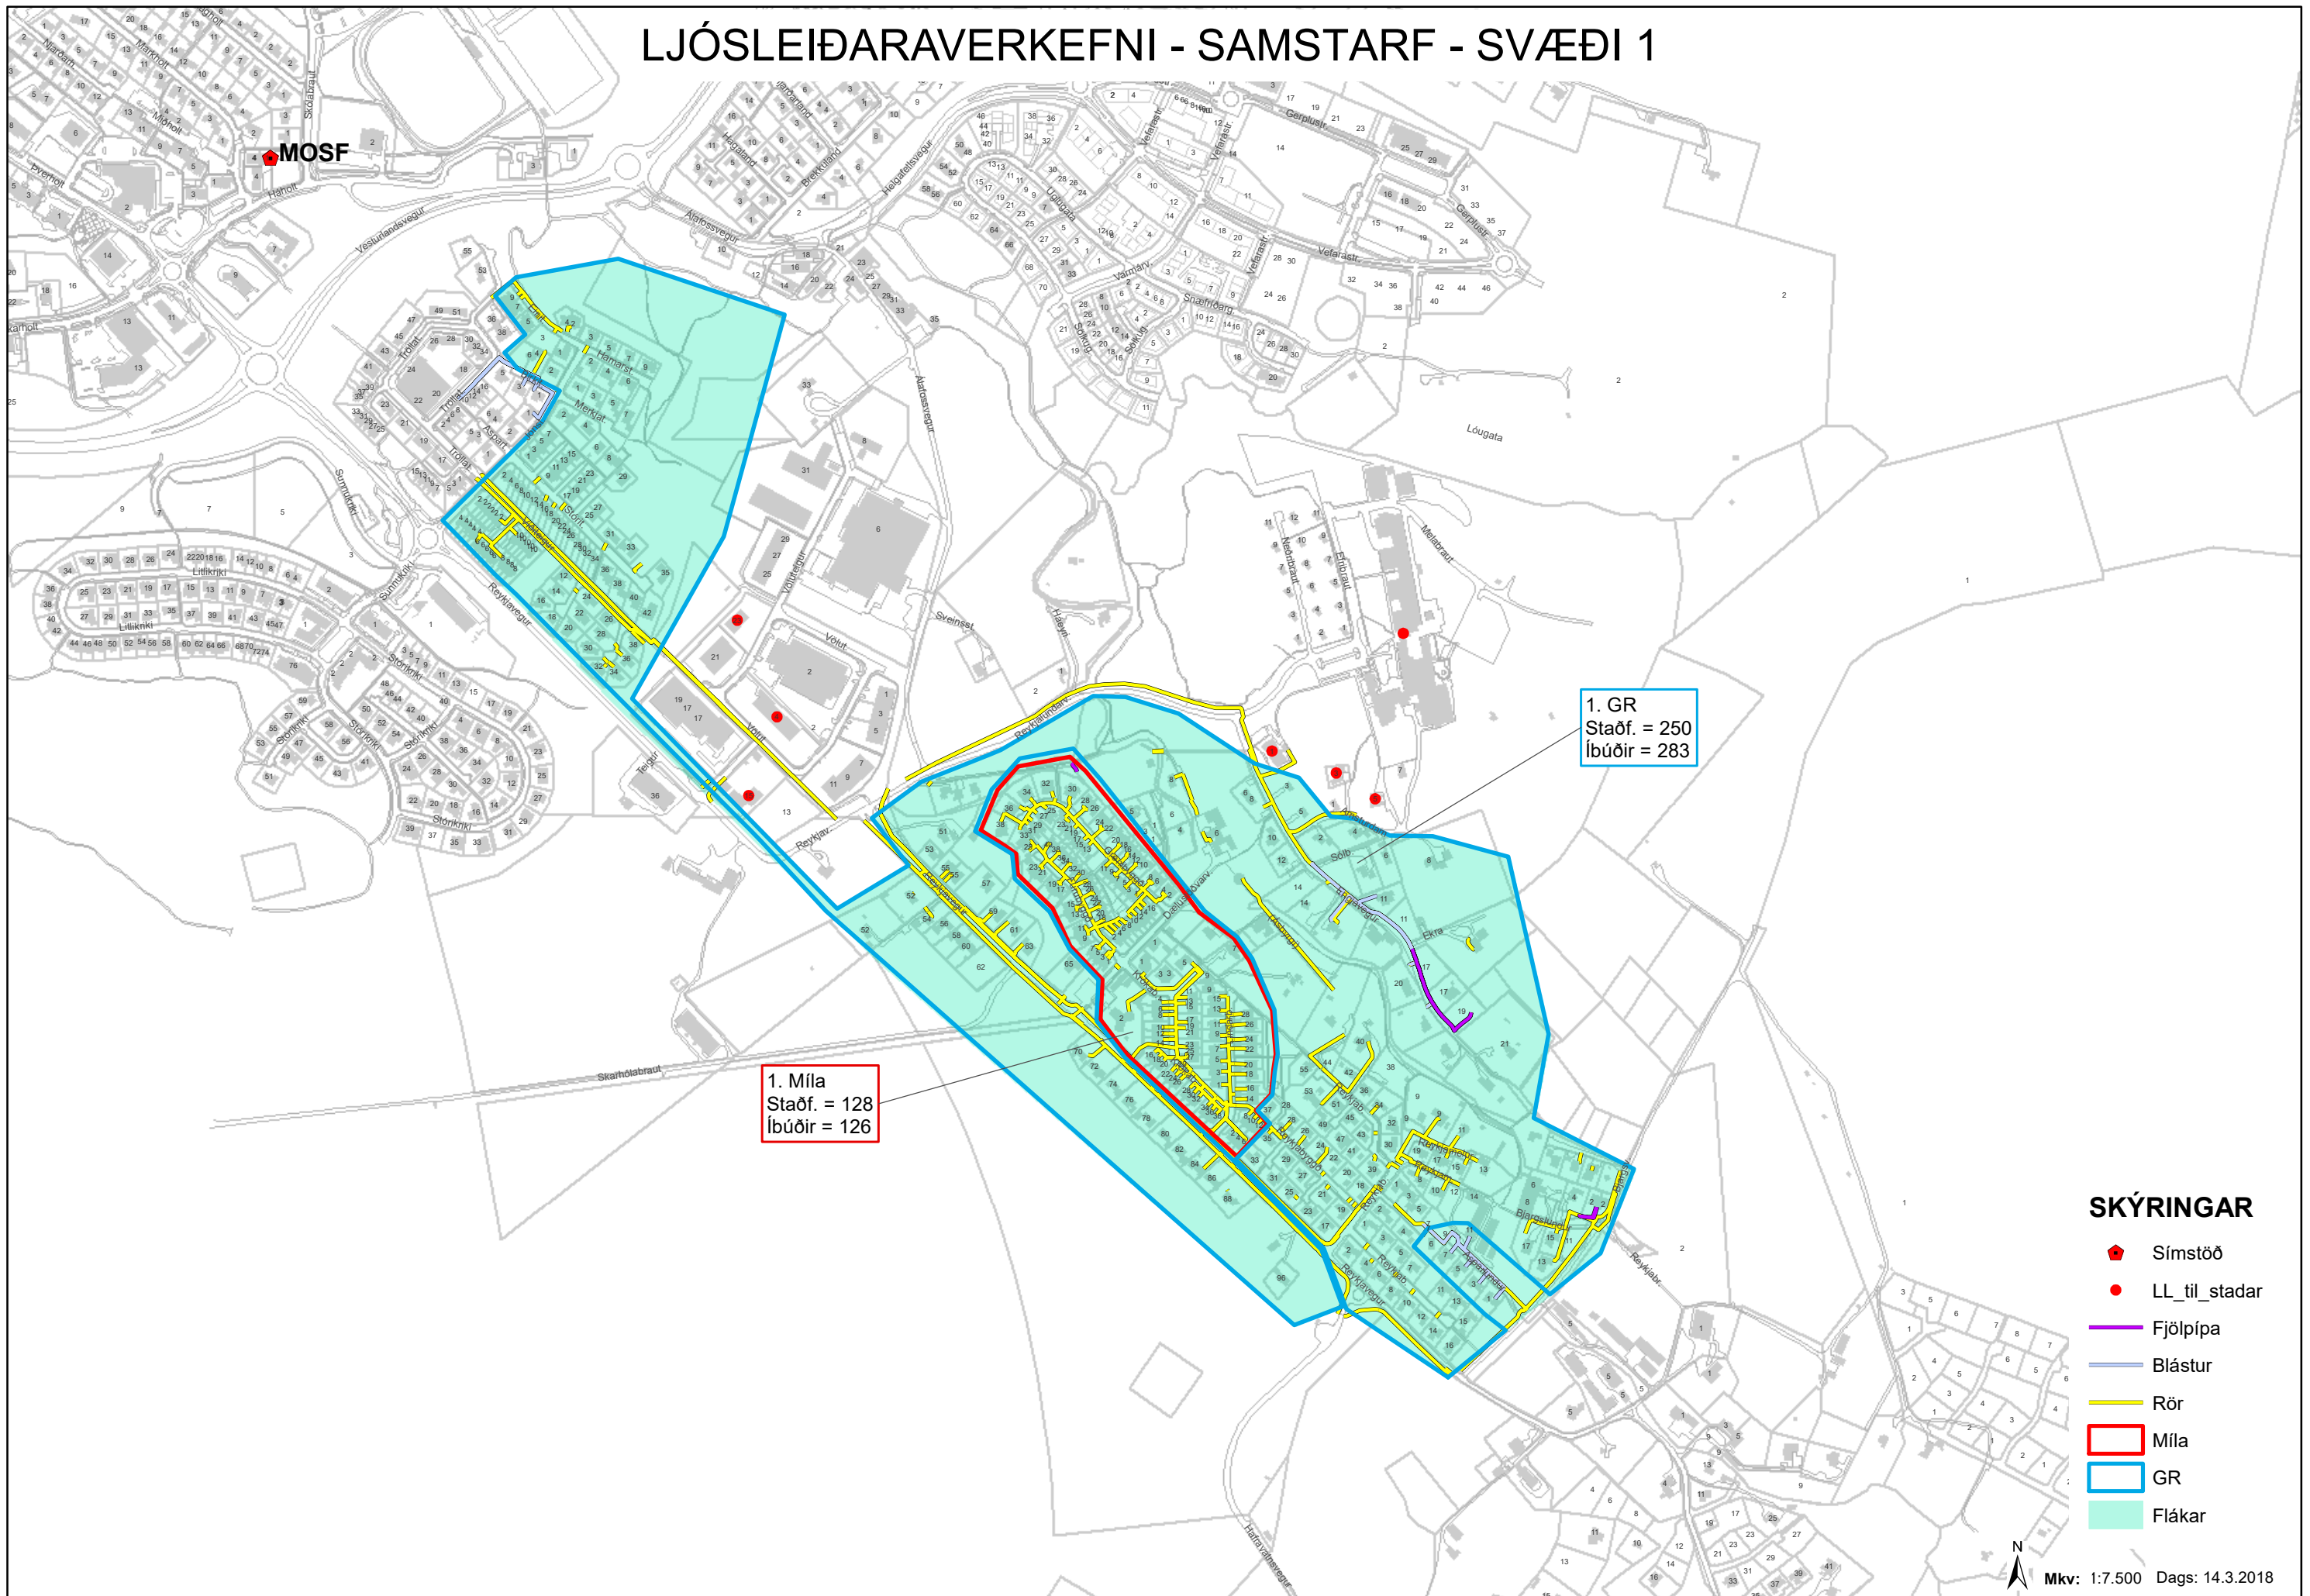

LJÓSLÆÐARAVERKEFNI - SAMSTARF - SVÆÐI 1

1. GR
 Staðf. = 250
 Íbúðir = 283

1. Míla
 Staðf. = 128
 Íbúðir = 126

SKÝRINGAR

- ◆ Símtöð
- LL_til_stadar
- Fjölþípa
- Blástur
- Rör
- Míla
- GR
- Flákar